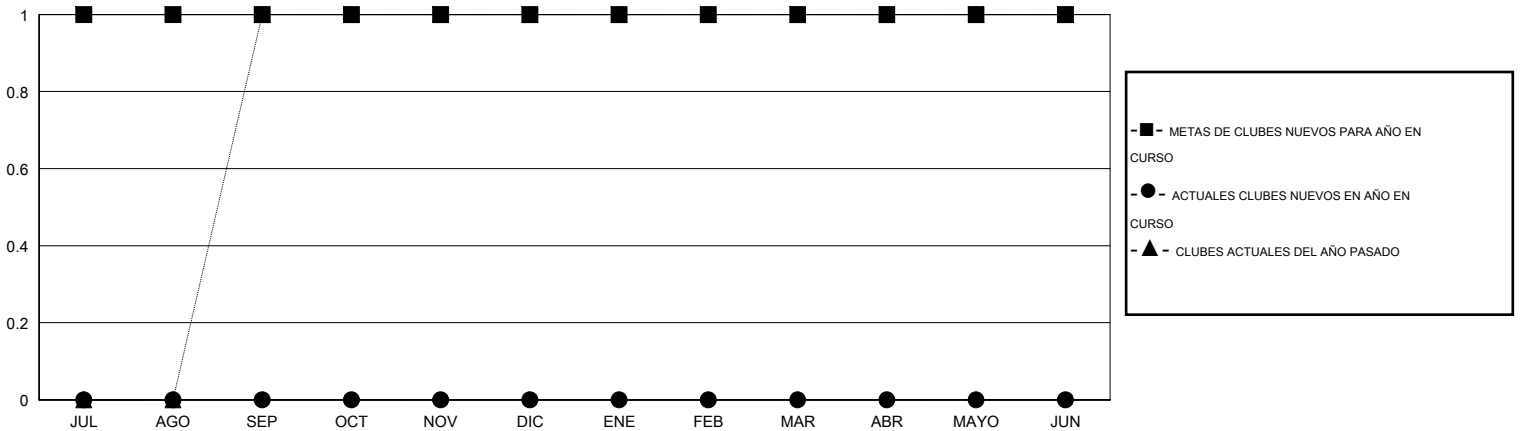

MONTHLY MEMBERSHIP PROGRESS REPORT

District J 1

Results as of: 4/30/2016

GMT: Pedro Marrello

UBICACIÓN URUGUAY

GMT DE AE 3

Clubes					socios				
RESULTADOS DE 2015-2016					RESULTADOS DE 2015-2016				
TRIMESTRE	META DE CLUBES NUEVOS	NUEVOS CLUBES	CLUBES DADOS DE BAJA	GANANCIA/PÉRDIDA NETA	TRIMESTRE	META DE SOCIOS NUEVOS	SOCIOS FUNDADORES Y SOCIOS AÑADIDOS	SOCIOS DADOS DE BAJA	GANANCIA/PÉRDIDA NETA
JUL/AGO/SEP	1	0	0	0	JUL/AGO/SEP	20	12	43	-31
OCT/NOV/DIC	0	0	0	0	OCT/NOV/DIC	45	31	37	-6
ENE/FEB/MAR	0	0	0	0	ENE/FEB/MAR	0	0	18	-18
ABR/MAYO/JUN	0	0	0	0	ABR/MAYO/JUN	10	29	1	28

METAS Y CIFRA ACUMULATIVA DE CLUBES NUEVOS

METAS Y CIFRA ACUMULATIVA DE SOCIOS

CLUBES DADOS DE BAJA: 0

23 CLUBS OF 44 AÑADIERON 1 O MÁS SOCIOS NUEVOS

DISTRIBUCIÓN POR SEXO

MASCULINO 611 (56.16%)
FEMENINO 477 (43.84%)