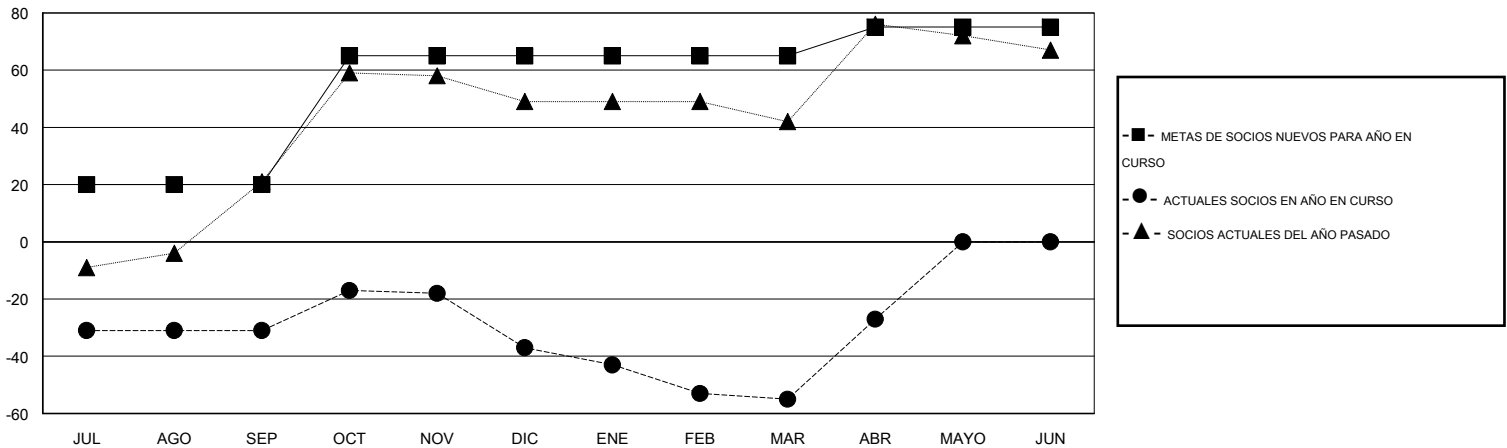

MONTHLY MEMBERSHIP PROGRESS REPORT

District J 1

Results as of: 4/30/2016

GMT: Pedro Marrello

UBICACIÓN URUGUAY

GMT DE AE 3

Clubes					socios				
RESULTADOS DE 2015-2016					RESULTADOS DE 2015-2016				
TRIMESTRE	META DE CLUBES NUEVOS	NUEVOS CLUBES	CLUBES DADOS DE BAJA	GANANCIA/PÉRDIDA NETA	TRIMESTRE	META DE SOCIOS NUEVOS	SOCIOS FUNDADORES Y SOCIOS AÑADIDOS	SOCIOS DADOS DE BAJA	GANANCIA/PÉRDIDA NETA
JUL/AGO/SEP	1	0	0	0	JUL/AGO/SEP	20	12	43	-31
OCT/NOV/DIC	0	0	0	0	OCT/NOV/DIC	45	31	37	-6
ENE/FEB/MAR	0	0	0	0	ENE/FEB/MAR	0	0	18	-18
ABR/MAYO/JUN	0	0	0	0	ABR/MAYO/JUN	10	29	1	28

METAS Y CIFRA ACUMULATIVA DE CLUBES NUEVOS

METAS Y CIFRA ACUMULATIVA DE SOCIOS

CLUBES DADOS DE BAJA: 0

23 CLUBS OF 44 AÑADIERON 1 O MÁS SOCIOS NUEVOS

DISTRIBUCIÓN POR SEXO

MASCULINO 611 (56.16%)
FEMENINO 477 (43.84%)